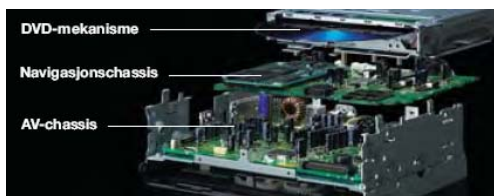

Høykvalitetslyd med separert struktur

KW-NX7000 har en separat audiostruktur for navigasjons- og AV-funksjonene. AV-kvaliteten påvirkes ikke av digital støy fra navigeringen, høykvalitetslyden opprettholdes for underholdningen

i bilen.

Flere kilder

Alt-i-ett-modellen KW-NX7000 kan spille en rekke formater fra DVD/CD/USB*/SD-kilder inklusive

AAC**/WAV/MP3/WMA lydfileer og DivX®***/JPEG/MPEG1, 2*** videofiler.

* DivX®-filer må være mindre enn 2 Mbps for avspilling på USB.