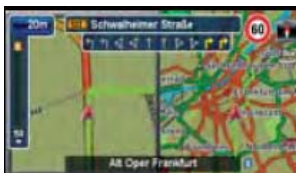

Forstørret visning

Med delt skjerm vises et forstørret bilde til venstre på skjermen når du nærmer deg et kryss.