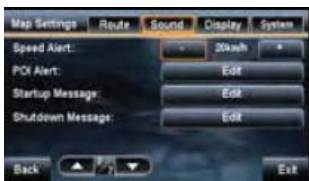

Hastighetsvarsling

Du kan stille funksjonen Hastighetsvarsling til å varsle deg om fartsgrensen på 6 terskelnivåer – av/+5/+10/+20/+30/+40 km/t.