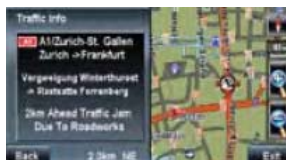

Hastighetsvarsling

Du kan stille funksjonen Hastighetsvarsling til å varsle deg om fartsgrensen på 6 terskelnivåer – av/+5/+10/+20/+30/+40 km/t.

Flere søkealternativer

Du kan søke etter destinasjoner blant ulike alternativer inklusive interessante steder (kategori/ navn/i nærheten/telefonnummer), adresse, postnummer, 100 favorittdestinasjoner samt de siste 50 destinasjoner. Funksjonen "sorter etter rangering" viser søkeresultater etter befolkningsrangering, hvilket er mer praktisk enn alfabetisk rekkefølge. Med funksjonen "omtrentlig søk" kan du finne treff med delvise eller feilstavede ord. Du kan registrere 3 interessante steder under hurtigsøkinnstillinger.

Tekst-til-tale

KW-NX7000 tilbyr enkel reiseruteveiledning med tekst-til-tale-gjengivelse av gatenavn osv. på 9 språk. Taleveiledning er tilgjengelig på 15 språk.

RDS-TMC-tuner

KW-NX7000 har innebygd RDS-TMC-tuner. Få sanntids trafikkinformasjon, slik at du unngår kø og ulykker og kan kjøre i ro og mak. Denne heldigitale tunereren gir allsidig neste-generasjons yteevne. Dens fordeler omfatter høyere følsomhet og selektivitet med digitalt IF-filter med 16 x båndbredde, digital "pulse noise canceller" for alle bånd (FM/MB/LB) og Multipath Noise Canceller for stereomottaking i områder med svake signaler.