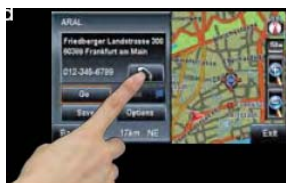

Forstørret visning

Med delt skjerm vises et forstørret bilde til venstre på skjermen når du nærmer deg et kryss.

3D kartvisning

Du kan skifte til 3D fugleperspektivvisning.

Bevegelsessensor

For så vel navigering som AV-underholdning vises betjeningstastene når hånden din nærmer seg skjermen.

Hastighetsvarsling

Du kan stille funksjonen Hastighetsvarsling til å varsle deg om fartsgrensen på 6 terskelnivåer – av/+5/+10/+20/+30/+40 km/t.

Flere søkealternativer

Du kan søke etter destinasjoner blant ulike alternativer inklusive interessante steder (kategori/ navn/i nærheten/telefonnummer), adresse, postnummer, 100 favorittdestinasjoner samt de siste 50 destinasjoner. Funksjonen "sorter etter rangering" viser søkeresultater etter befolkningsrangering, hvilket er mer praktisk enn alfabetisk rekkefølge. Med funksjonen "omtrentlig søk" kan du finne treff med delvise eller feilstavede ord. Du kan registrere 3 interessante steder under hurtigsøkinnstillinger.

Berøringsskive for interessante steder

Den trådløse Bluetooth®-teknologifunksjonen gjør at du enkelt kan ringe til eksempelvis restauranter eller hoteller bare ved å berøre skjermen.

- Krever KS-BTA200.

Tekst-til-tale

KW-NX7000 tilbyr enkel reiseruteveiledning med tekst-til-tale-gjengivelse av gatenavn osv. på 9 språk. Taleveiledning er tilgjengelig på 15 språk.

RDS-TMC-tuner

KW-NX7000 har innebygd RDS-TMC-tuner. Få sanntids trafikkinformasjon, slik at du unngår kø og ulykker og kan kjøre i ro og mak. Denne heldigitale tunereren gir allsidig neste-generasjons yteevne. Dens fordeler omfatter høyere følsomhet og selektivitet med digitalt IF-filter med 16 x båndbredde, digital "pulse noise canceller" for alle bånd (FM/MB/LB) og Multipath Noise Canceller for stereomottaking i områder med svake signaler.