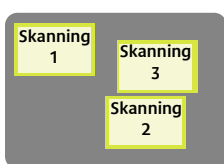

En skanning på
SmartBase MP390 med
multifotomodus.

UTSKRIFT MED FOTOKVALITET

Du får utskrifter med naturtro farger, detaljerte bilder og skarp, klar tekst på vanlig papir eller fotopapir. Canons Advanced MicroFine Droplet Technology™ benytter et skrivemodus med mikrodysere som støtter ut bittesmå 2 picoliters blekkdråper med en eksepsjonell presisjon og høy oppløsning (4800 x 1200 dpi), noe som gir en ekstremt høy utskriftskvalitet. Med Canons originale fotopapir eller glansede papir kan du også produsere kantløse, innrammingsklare fotografier i formatene A4, 10 x 15 cm og 13 x 18 cm.

RASK OG FLEKSIBEL FAKSING

Faks fulle fargebilder eller sort/hvitt-dokumenter direkte fra glassplaten på SmartBase MP390. Et Super G3 faksmodem øker overføringshastigheten – 1 side på bare 3 sekunder* – og dermed reduseres også telefonregningen betydelig. Når du overfører detaljerte dokumenter, sikrer Canons unike UHQ (Ultra High Quality)-teknologi at faksene skannes og sendes med en suveren kvalitet. Et 200-siders minne* lagrer alle innkommende fakser dersom du går tom for papir eller blekk, slik at du kan ta utskrift på et senere tidspunkt. Faksene kan også sendes direkte fra PC-en, og du har i tillegg mulighet til å koble til en telefonsvarer.

*basert på ITU-T standardskjema nr. 1

SUVEREN SKANNING & KOPIERING

Gled deg over enestående sort/hvitt- eller fargekopiering med meget høy hastighet. Du er sikret perfekt skanning med Canons CCD-sensor som leverer en oppløsning på 1200 x 2400 dpi. Skann fotografier- eller til og med sider i tykke bøker og blader – takket være det praktiske Z-lokket. Eller skann flere bilder på en gang ved hjelp av Canons tidsbesparende multifotomodus. Bildene blir deretter lagret som separate filer som for eksempel enkelt kan sendes som e-mail til venner.